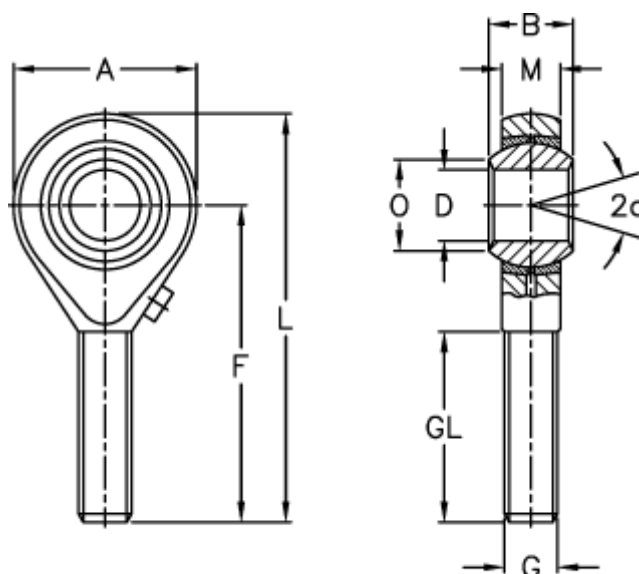

Varenummer: 03202025
Beskrivelse: Fluro ledhoved GAL 25
Med venstregevind

Mål

Str. 5 uden smørenippel

A	= 60	L	= 124
a (grader)	= 15	M	= 22
B	= 31	O	= 29.6
D	= 25	Statisk belastning C0 (kN)	= 68
Dynamisk belastning C (kN)	= 35	Tilladelige o/min	= 230
F	= 94	Vægt (g)	= 600
g	= M24x2		
GL	= 57		